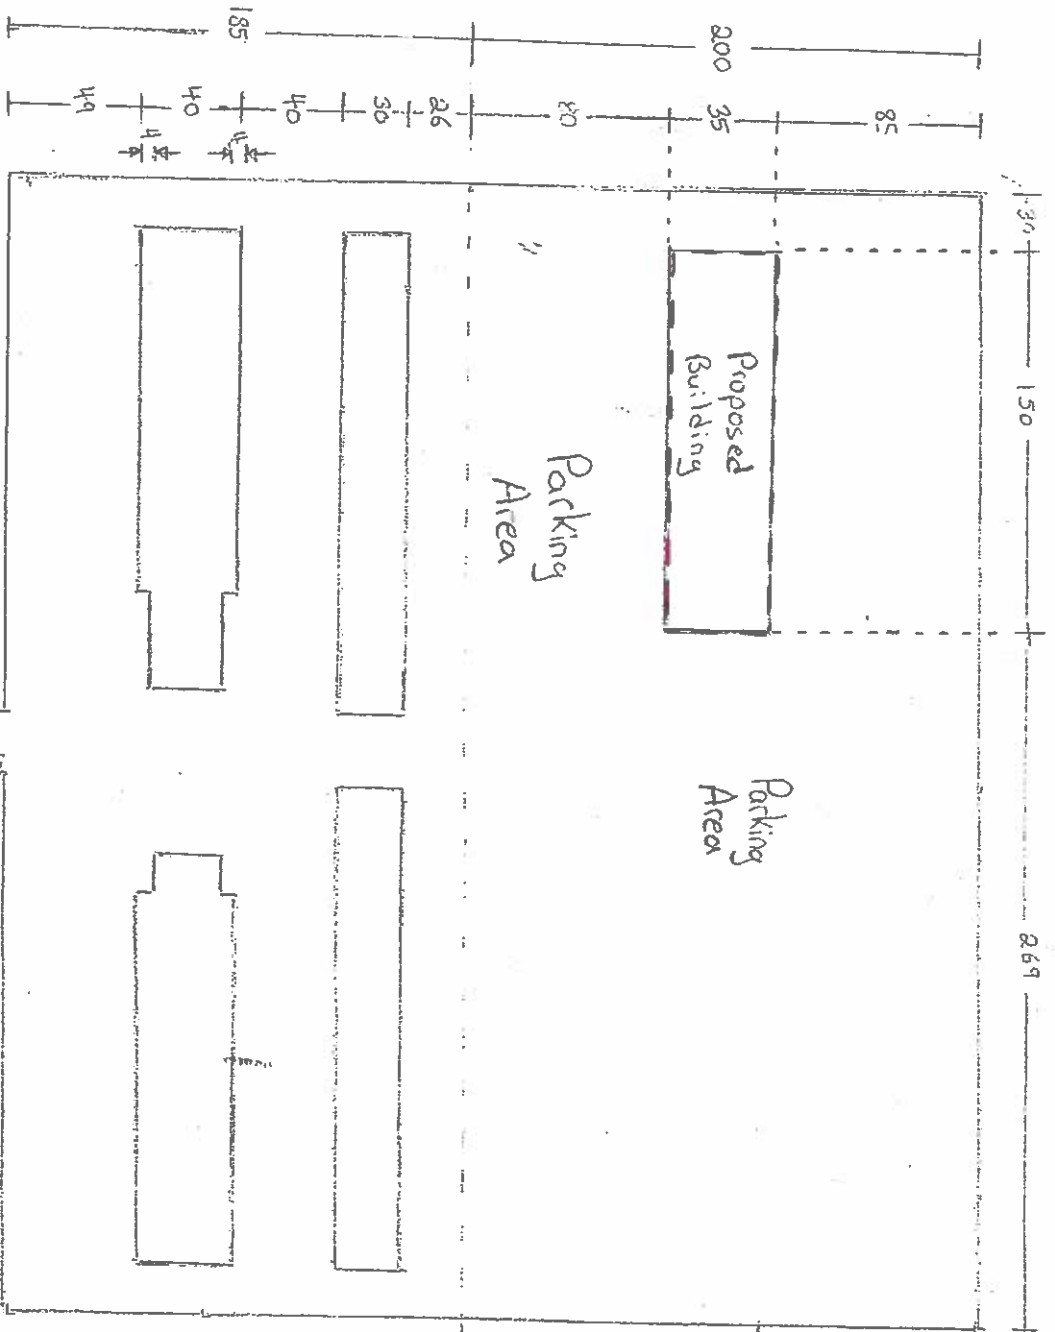

1293043 Ontario Limited

Scale 1in:75ft

N

Roll #
474600001043608
Pinnacle Rd Rear

Roll #
474600001043605
1558 Hwy 60